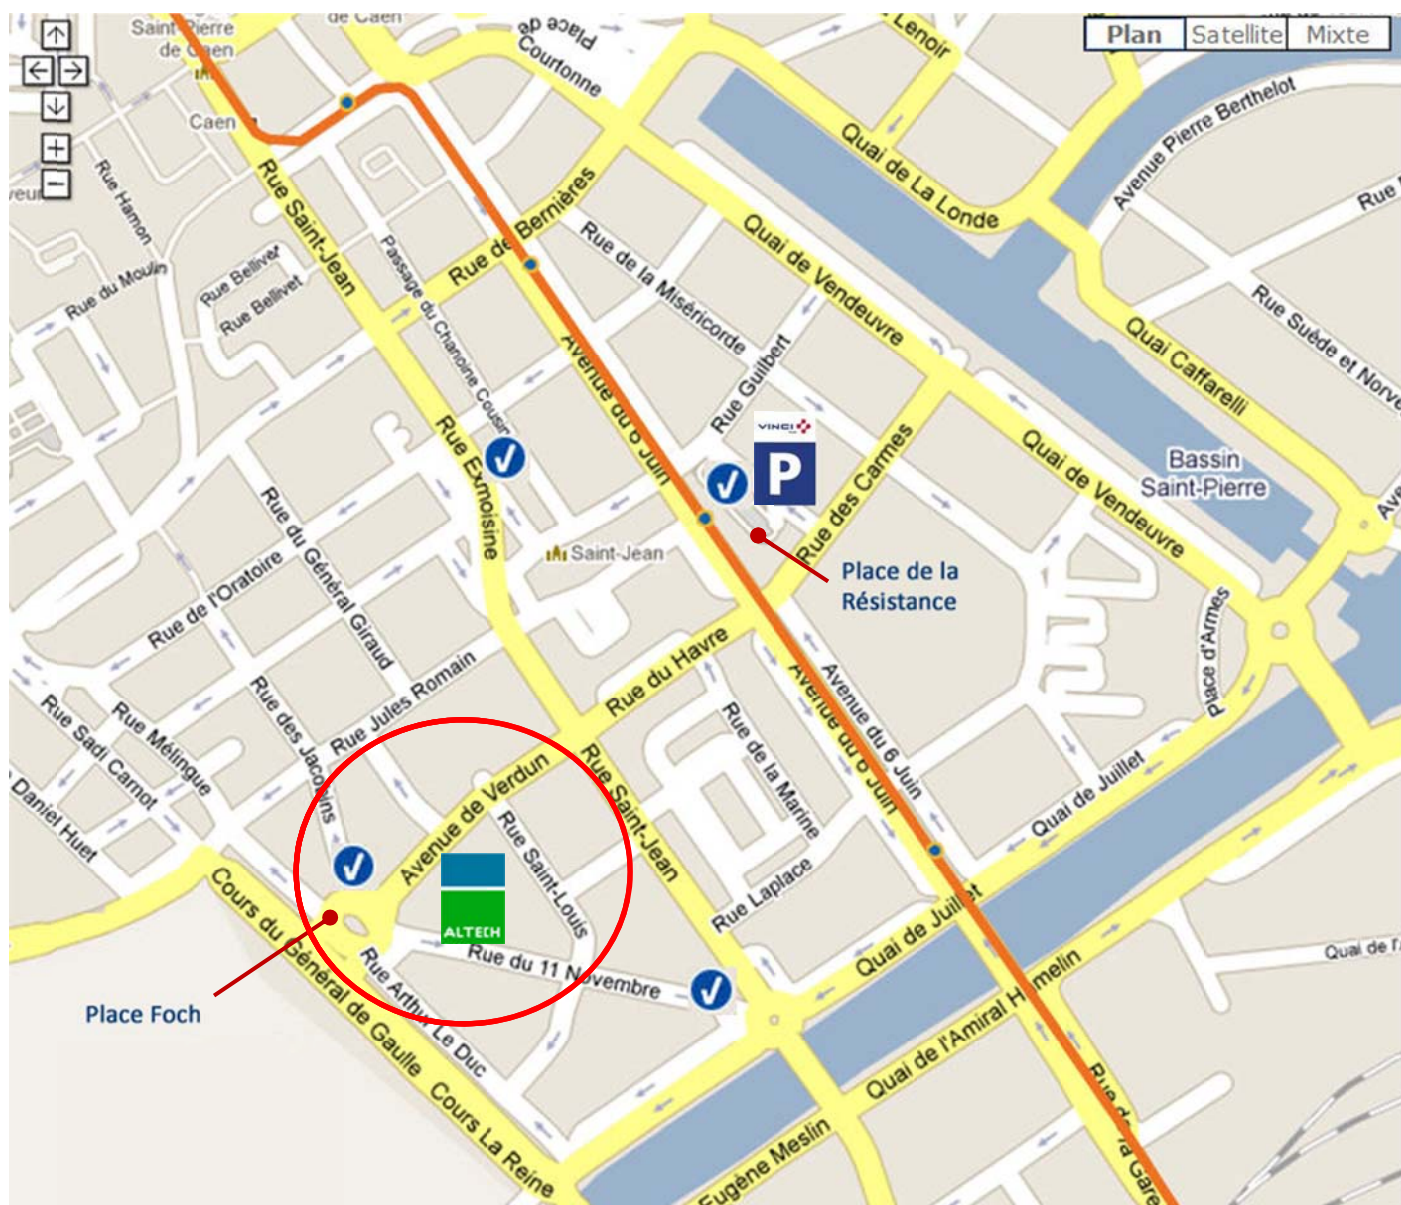

ALTECH

15 Avenue de Verdun - CAEN centre-ville

Tel : 02.31.30.73.73

Place Foch → Station V'Éol

Place de la résistance → Arrêt tramway
→ Parking Résistance
→ Station V'Éol