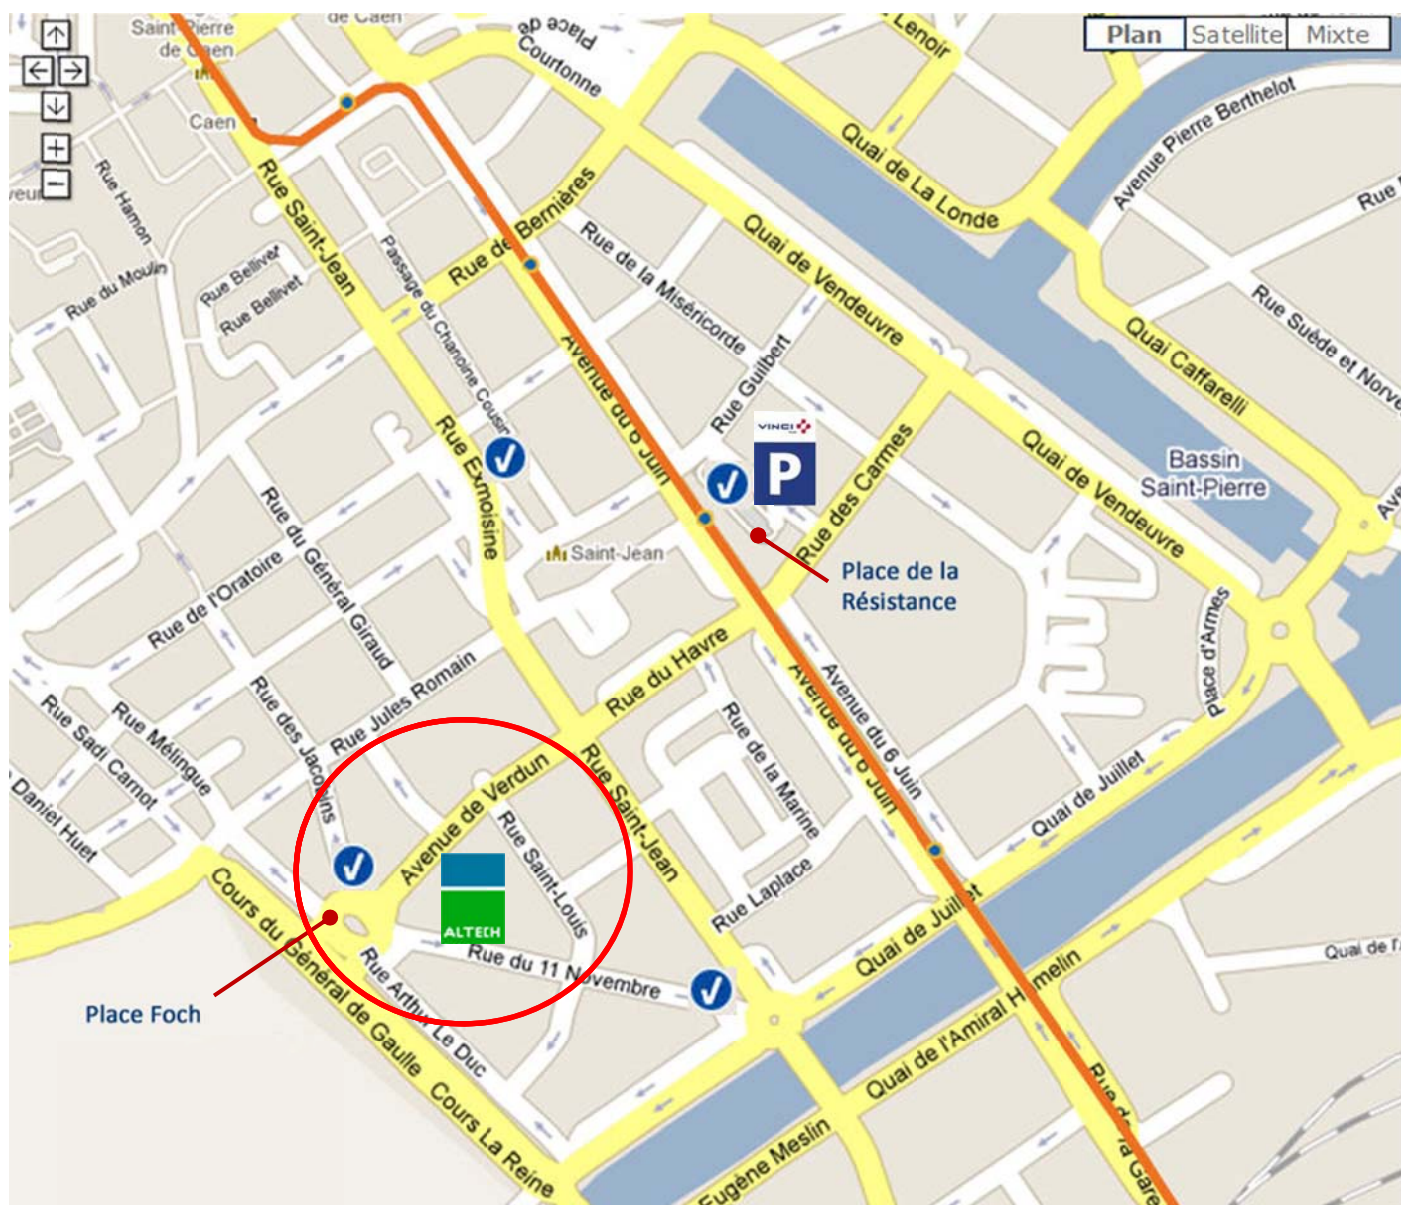

# ALTECH

15 Avenue de Verdun - CAEN centre-ville

Tel : 02.31.30.73.73

Place Foch → Station V'éo1

Place de la résistance → Arrêt tramway  
→ Parking Résistance  
→ Station V'éo1